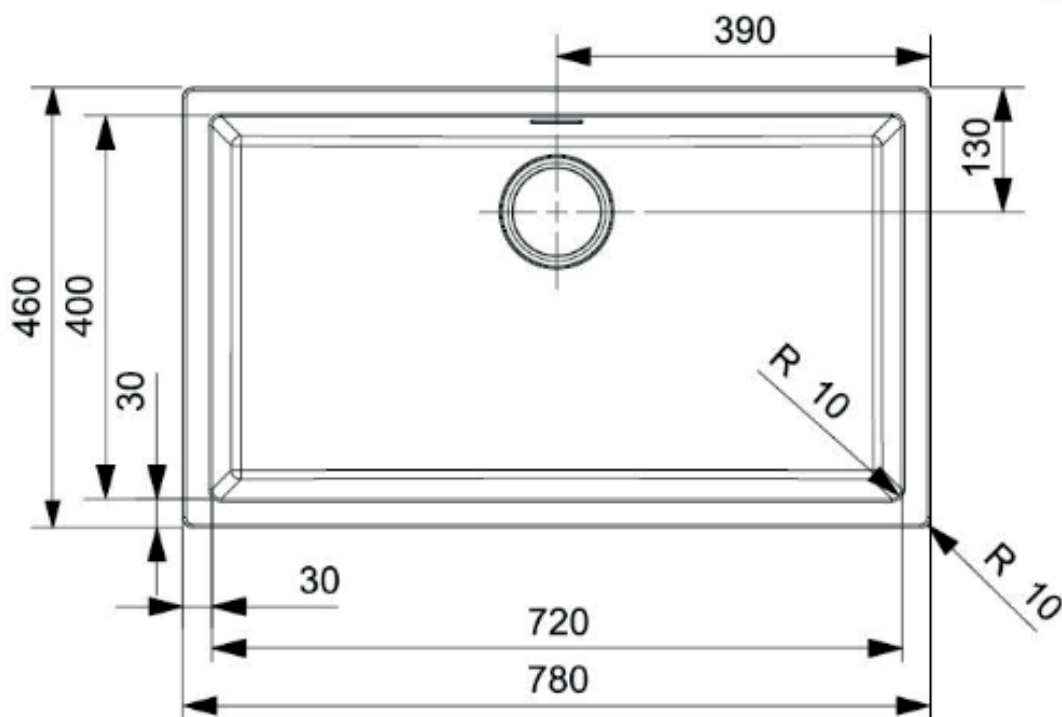

Amsterdam 72 køkkenvask

Varenr.: R30882M
VVS-nr.: 682489151

Farve: Black Silvery
Materiale: Komposit
Overflade: Sortnistret
Monteringsmulighed: Nedfældning
Underlimning
Min. skabsbredde: 800 mm
Hanehul: Nej
Overløb: Ja
Bundventil medfølger: Ja, PVD messing

LAVABO®

Detalje A