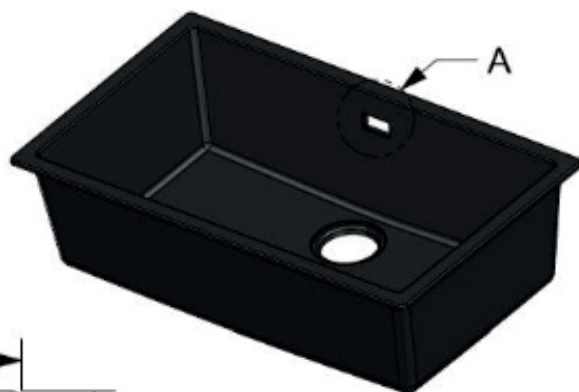

Amsterdam 72 køkkenvask

Varenr.: R30882M
VVS-nr.: 682489151

Farve: Black Silvery
Materiale: Komposit
Overflade: Sortnistret
Monteringsmulighed: Nedfældning
Underlimning
Min. skabsbredde: 800 mm
Hanehul: Nej
Overløb: Ja
Bundventil medfølger: Ja, PVD messing

LAVABO®

Detalje A